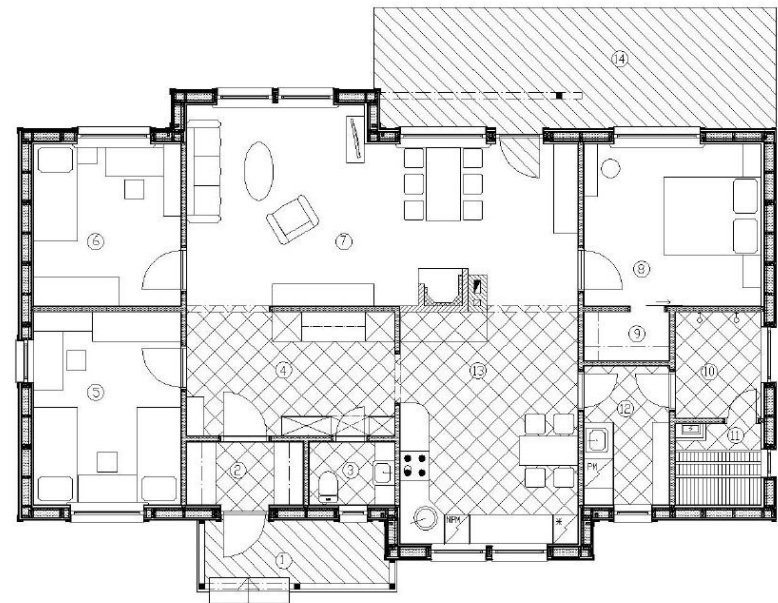

## Holzhaus Friesland

individuell änderbar

**BlockhausKlaus Europe**

Tel.: +49 (0) 2554 919 84 - 10

[office@blockhausklaus.com](mailto:office@blockhausklaus.com)

[www.blockhausklaus.com](http://www.blockhausklaus.com)