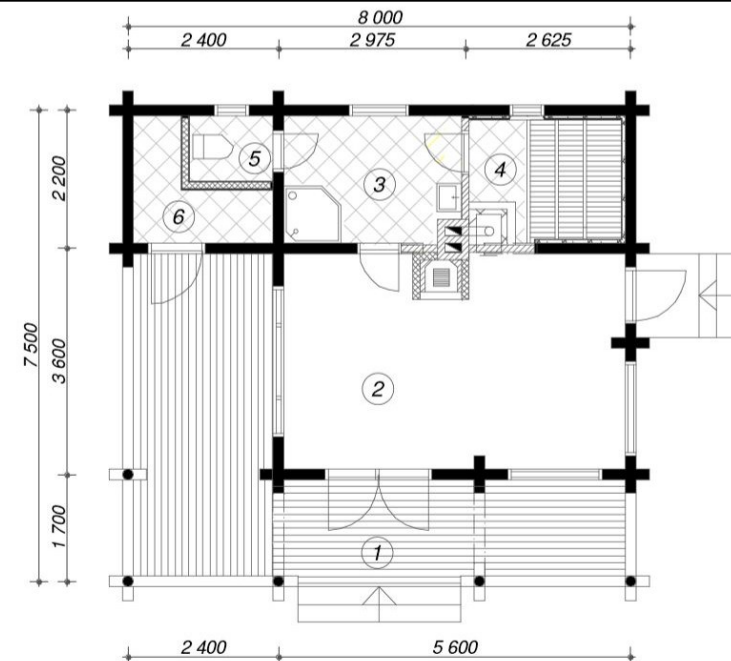

Sauna Romanttinen

individuell änderbar

BlockhausKlaus Europe

Tel.: +49 (0) 2554 919 84 - 10

mail: office@blockhausklaus.com