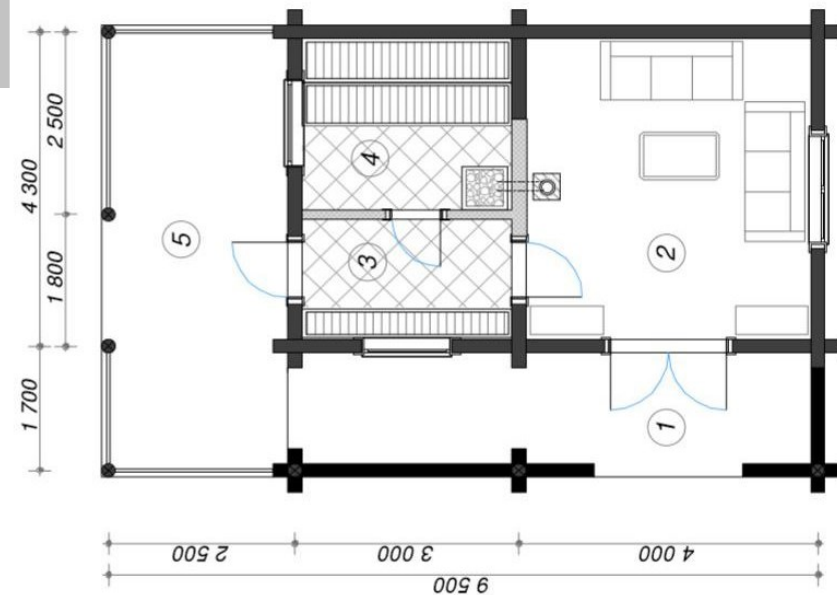

Sauna Levätä

individuell änderbar

BlockhausKlaus Europe

Tel.: +49 (0) 2554 919 84 - 10

mail: office@blockhausklaus.com