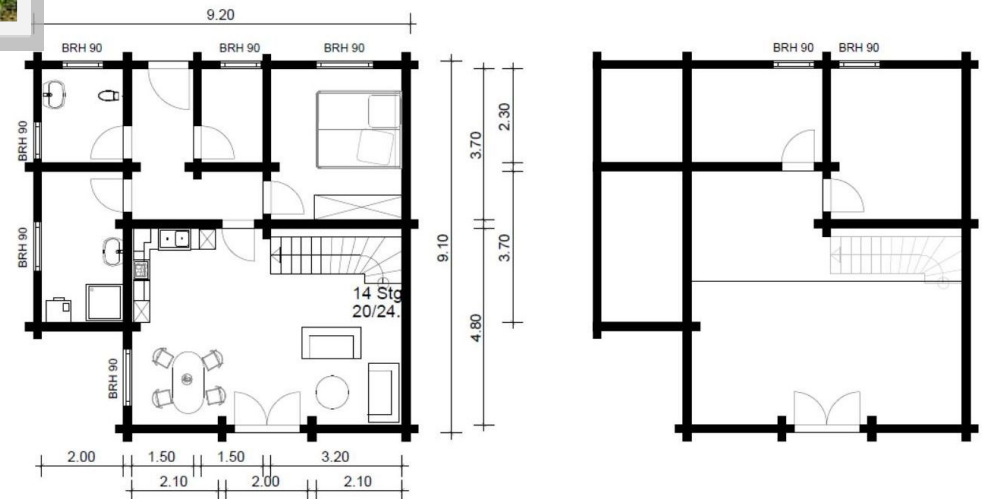

Wohnhaus Schladming

individuell änderbar

BlockhausKlaus Europe

Tel.: +49 (0) 2554 919 84 - 10

office@blockhausklaus.com

www.blockhausklaus.com